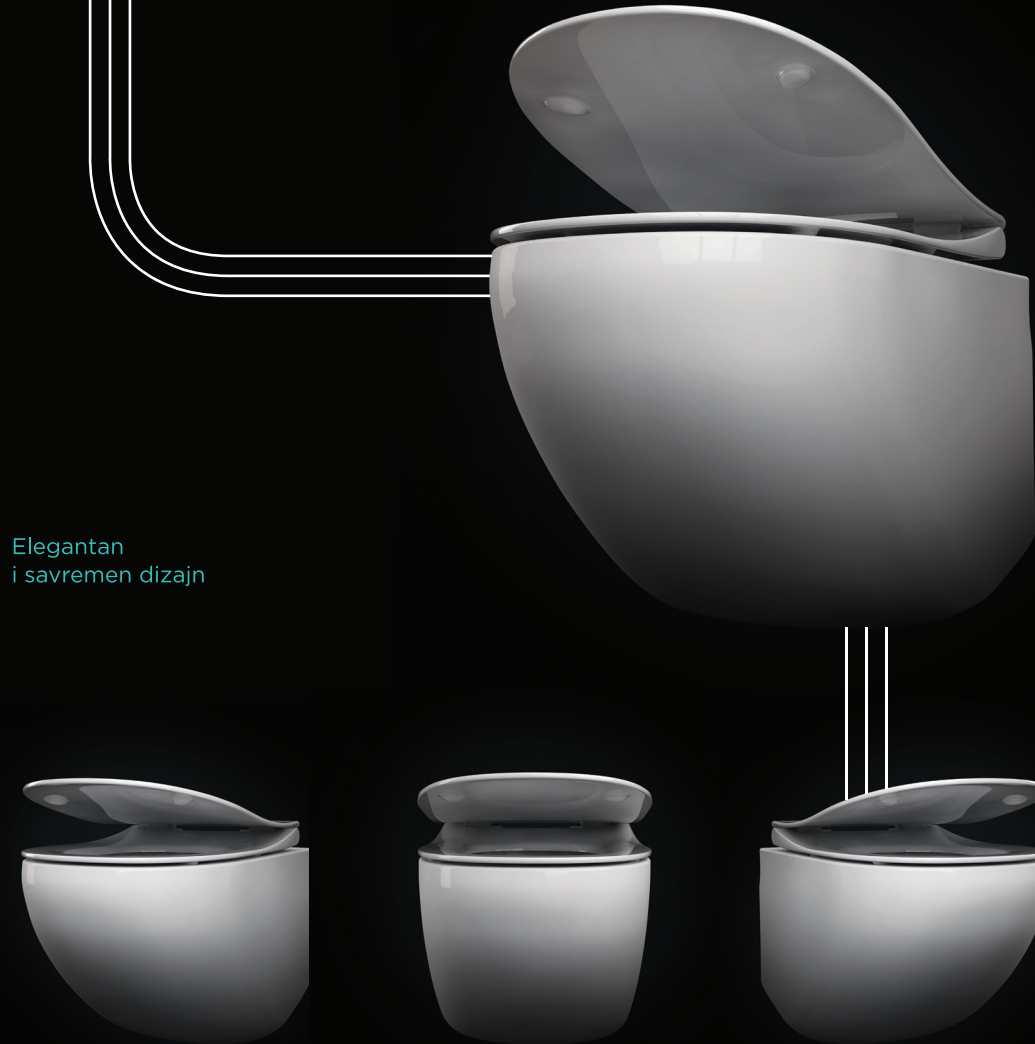

##### Lako održavanje i čišćenje

Inovativna rimless tehnologija ispiranja wc šolje u potpunosti onemogućava zadržavanja bakterija i nečistoća ispod unutrašnje ivice. Jednostavan klik mehanizam za skidanje wc daske povećava dostupnost svih delova i znatno olakšava održavanje higijene.

##### Ultra tanka sporospuštajuća daska

Uz savremeni i elegantni dizajn, Fluenta wc dasku odlikuje i „soft close“ mehanizam za sporo spuštanje daske, koji će onemogućiti slučajna padanja daske, buku, udarce ili povrede.

*Fluenta*

[www.pestan.net](http://www.pestan.net)

 **PEŠTAN**  
mi gradimo poverenje

Konzolna wc šolja sa daskom  
**FLUENTA RIMLESS**

Elegantan  
i savremen dizajn

■ Inovativna **rimless** tehnologija  
ispiranja

■ Ultra tanka  
**soft-close** sporospuštajuća  
daska za wc šolju