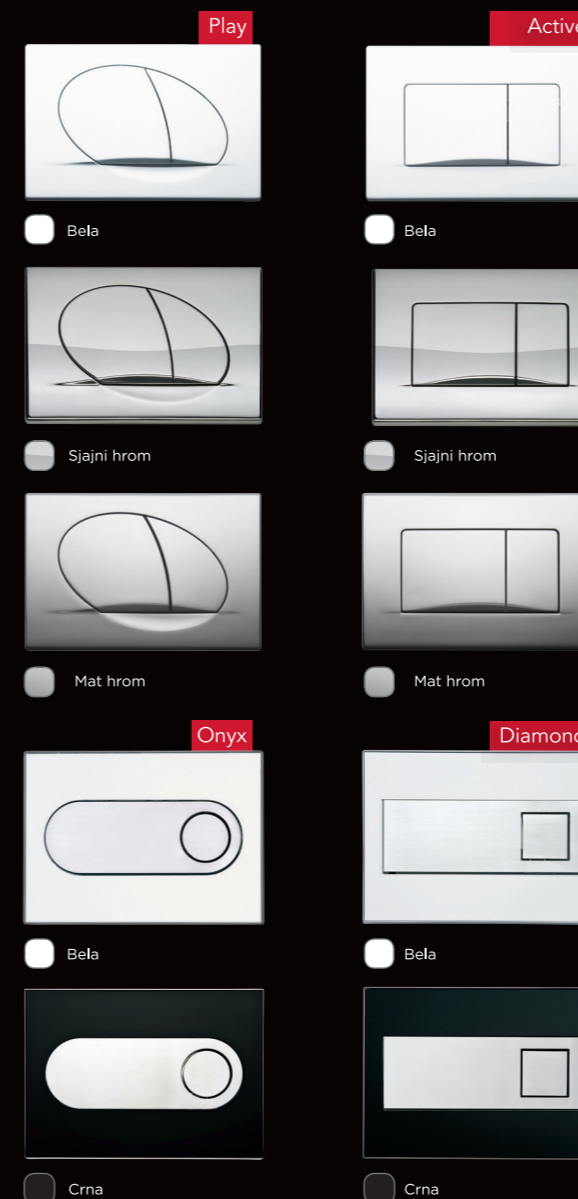

Karakteristike

Suvo montažni element za viseću wc šolju sa ugradnim vodokotlićem
Ugradna visina elementa: 115 cm
Ugradna širina elementa: 55 cm
Ugradna dubina elementa: 15cm-20cm
Za aktiviranje s prednje strane
Predviđen za montažu dvokoličinske tipke za aktiviranje
Mogućnost montaže start-stop tipke za aktiviranje
Posuda vodokotlića izrađena od ABS materijala
Vodokotlić sa izolacijom protiv kondenzacije
Tihi HDV2 ventil za punjenje

Tipke za aktiviranje

Konzolna wc šolja sa "soft close" daskom

Fluenta Basic je konzolna wc šolja koja se idealno uklapa uz naš Fluenta ugradni vodokotlić i zajedno sa njim čini elegantno i funkcionalno rešenje. Uz wc šolju nudimo i modernu wc dasku sa metalnim šarkama i "soft close" mehanizmom. Ovaj mehanizam omogućava sporo zatvaranje obruča i daske bez intervencije korisnika. Uz ove proizvode isporučuju se i svi elementi za brzu i laku montažu.