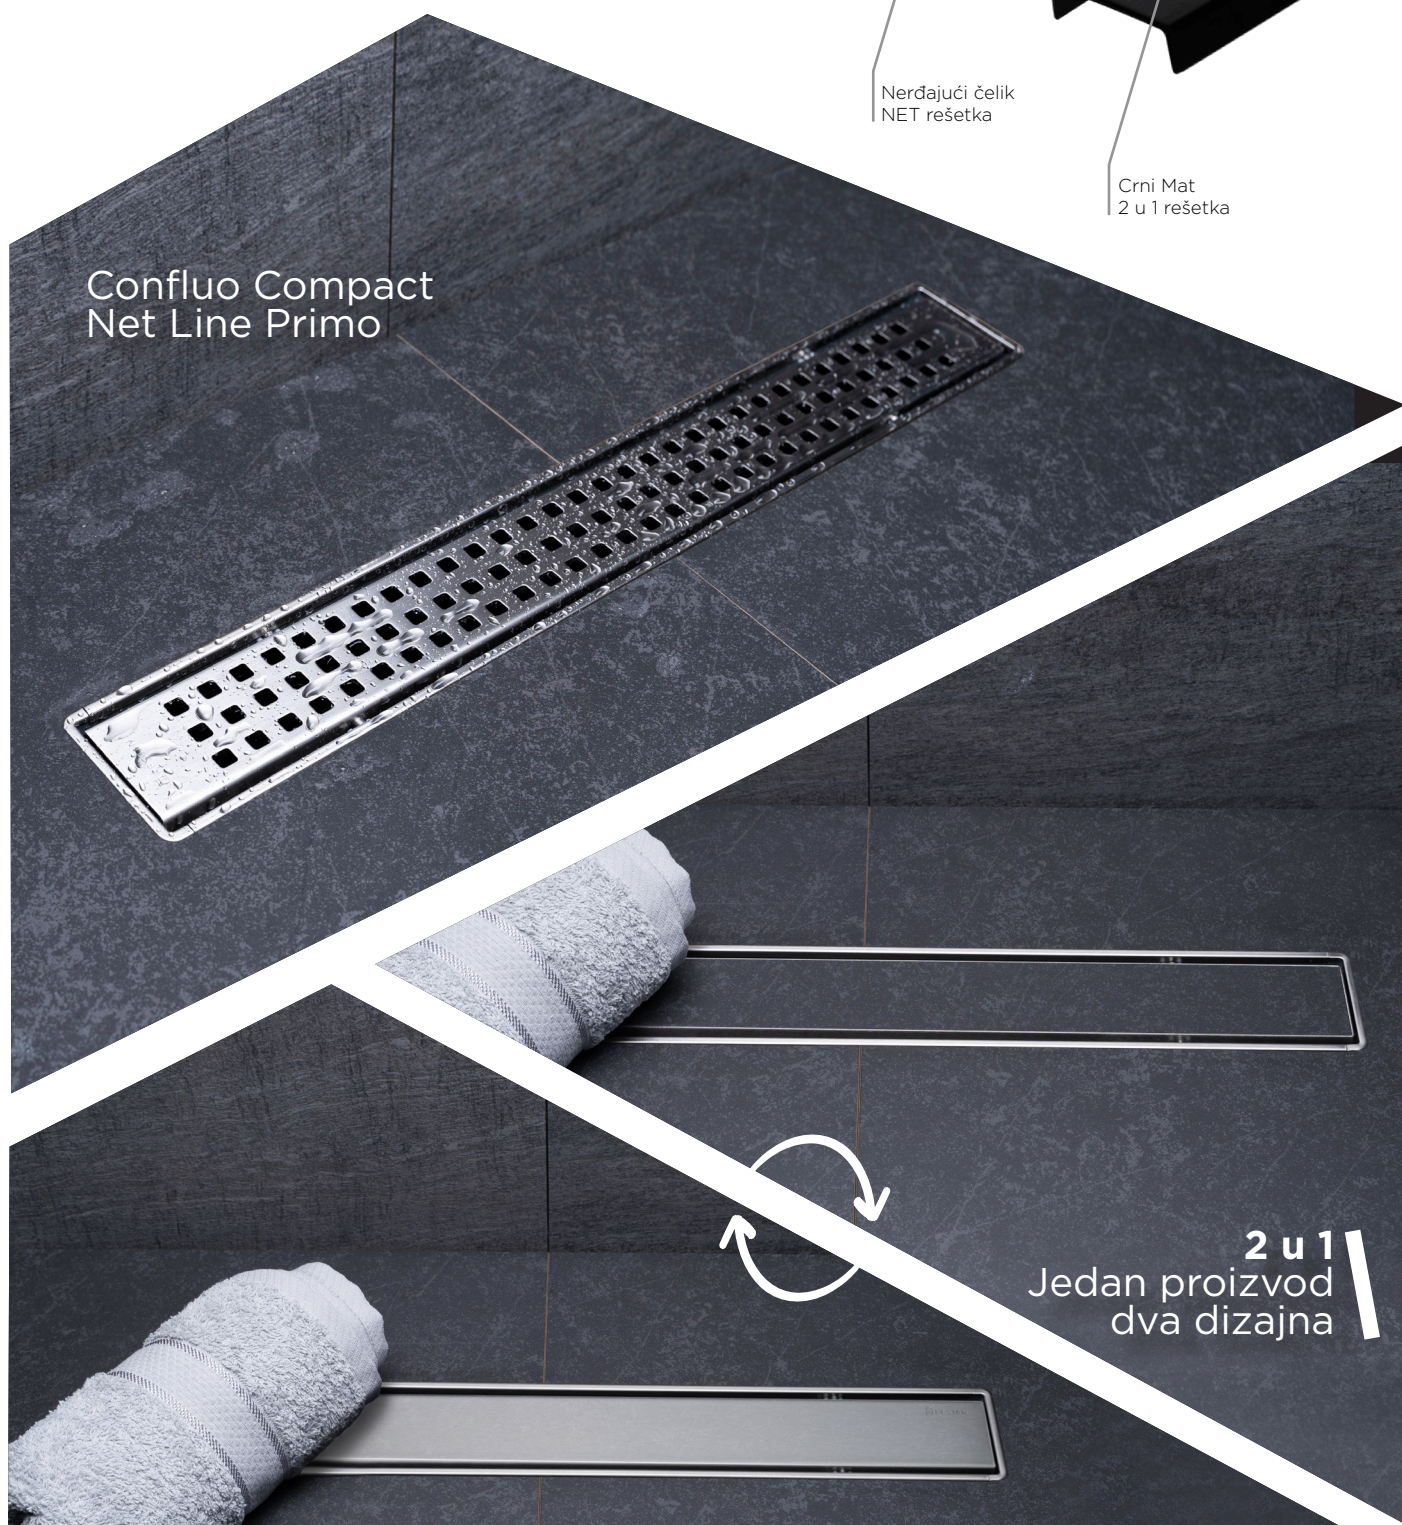

Confluo Compact
Net Line Primo