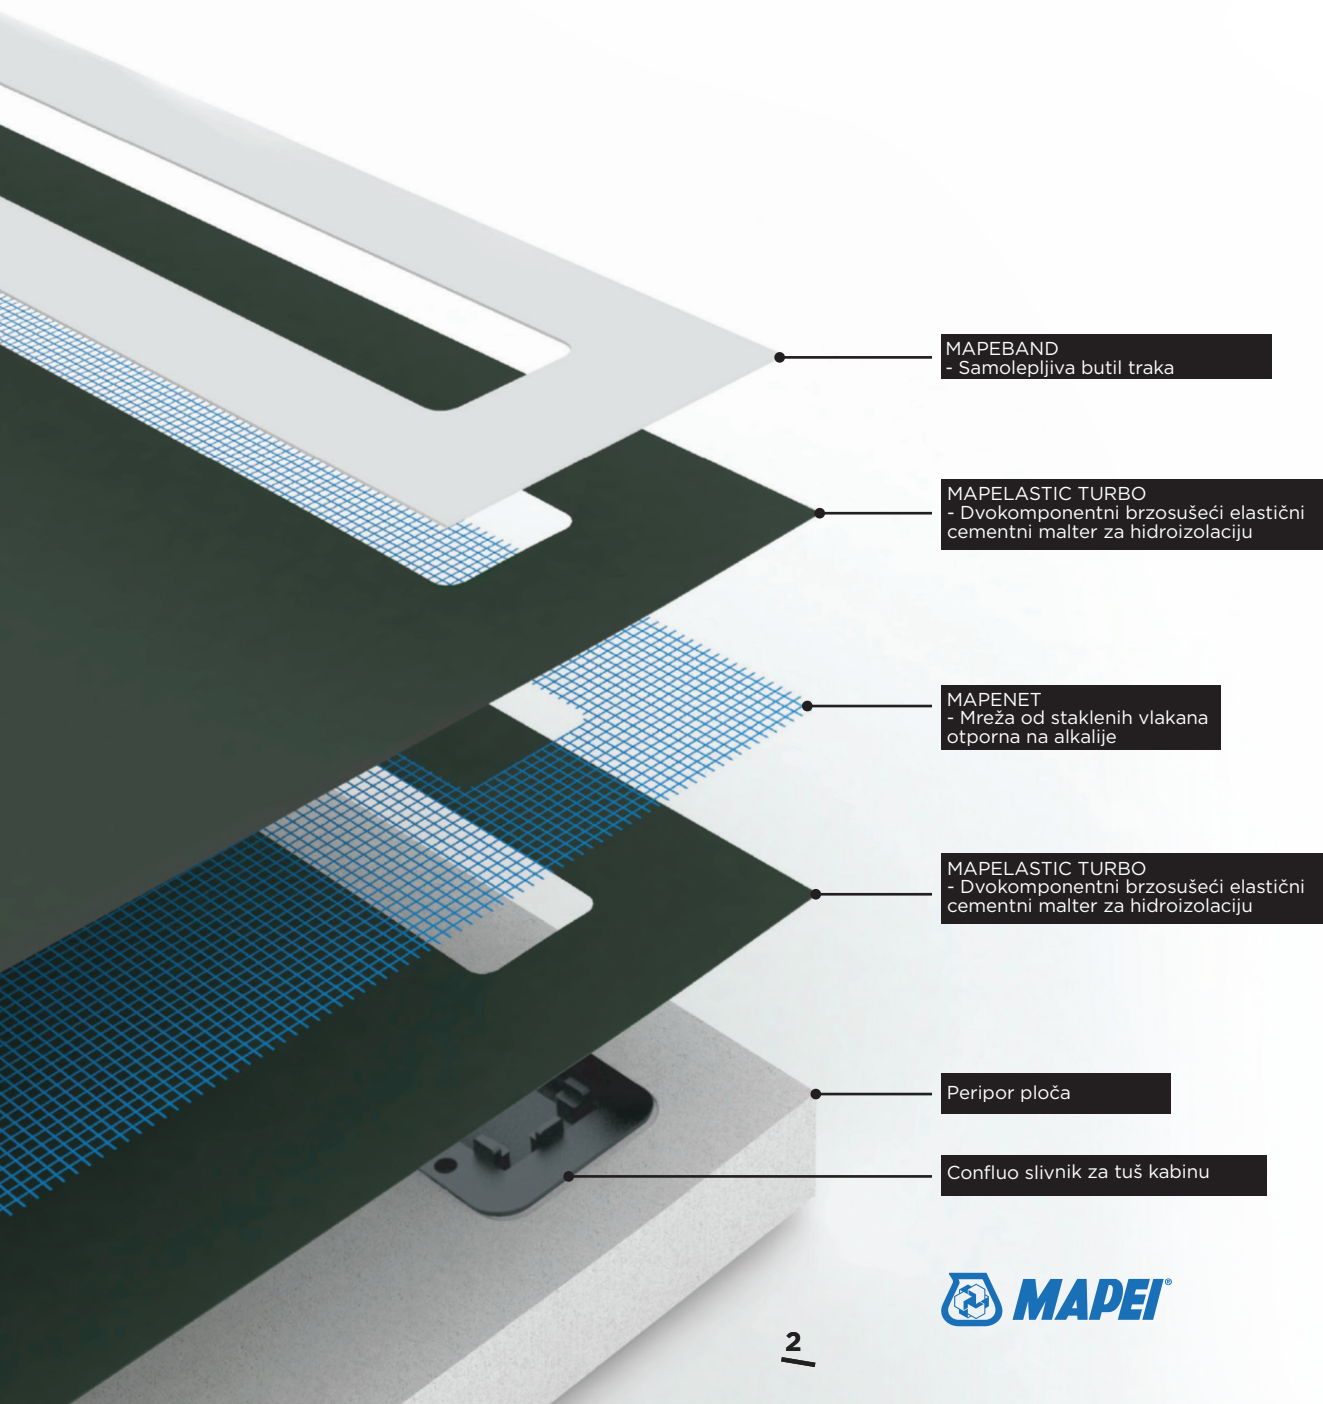

# CONFLUO BOARD

Spreman i jednostavan za ugradnju

**P**eštan „Board“ program preinstaliranih slivnika za tuš kabinu predstavlja rezultat konstantnog traganja za boljim i efikasnijim rešenjem za naše kupce širom sveta. Ovim proizvodom napravili smo veliki korak napred u pogledu hidroizolacije, bezbednosti i estetike, zato što smo smanjili mogućnost greške i značajno smanjili vreme i troškove za ugradnju. Uz ovaj proizvod, kao proizvođači, preuzeli smo odgovornost na sebe i napravili moderna, kvalitetna i vremenski efikasna rešenja za naše klijente.

# CONFLUO BOARD FRAMELESS LINE

Confluo Board Frameless Line proizvodimo u 2 dimenzije (900x900 mm & 1200x1200 mm) i nekoliko debljina ploče, koje se koriste u zavisnosti od situacije, u slučaju renovacije ili nove ugradnje. Uz proizvod je moguće odabrati 5 različitih rešetki slivnika sa 2 u 1 dizajnom (Nerđajući čelik/Keramika, Crno staklo/Nerđajući čelik, Belo staklo/Nerđajući čelik, Crni mat/Keramika i 24k Pozlata). Slivnik podrazumeva 360° rotirajuću S bazu sa protokom od 48l/min i ALS - Sistem sekundarne drenaže. Confluo Board je izrađen od visokokvalitetnog peripora gustine 45 kg/m<sup>3</sup> sa unapred postavljenim padovima i nanešenim MAPELASTIC TURBO i MAPEBAND proizvodima za hidroizolaciju.

## LINE

Compact Line Primo karakteriše nova, minimalistička maska koja pokriva sve plastične delove slivnika uz 3 opcije rešetke od nerđajućeg čelika. Model odlikuju vrhunski protok i odličnu min i maksimalnu visinu ugradnje od samo 52 mm, što Compact Line čini najnižim slivnikom na svetkom tržištu sa izlazom DN 50 mm i savršenim modelom za najzahtevnije projekte renovacije i novogradnje.

## Glavne prednosti

- Minimalna instalaciona visina — 52 mm
- Maksimalni protok — 48 l/min
- Kombinovani sifon — vodeni + suvi
- 2 u 1 sistem rotiranja rešetke
- 360° rotirajuća samočisteća S baza
- Bez vidljivih plastičnih delova