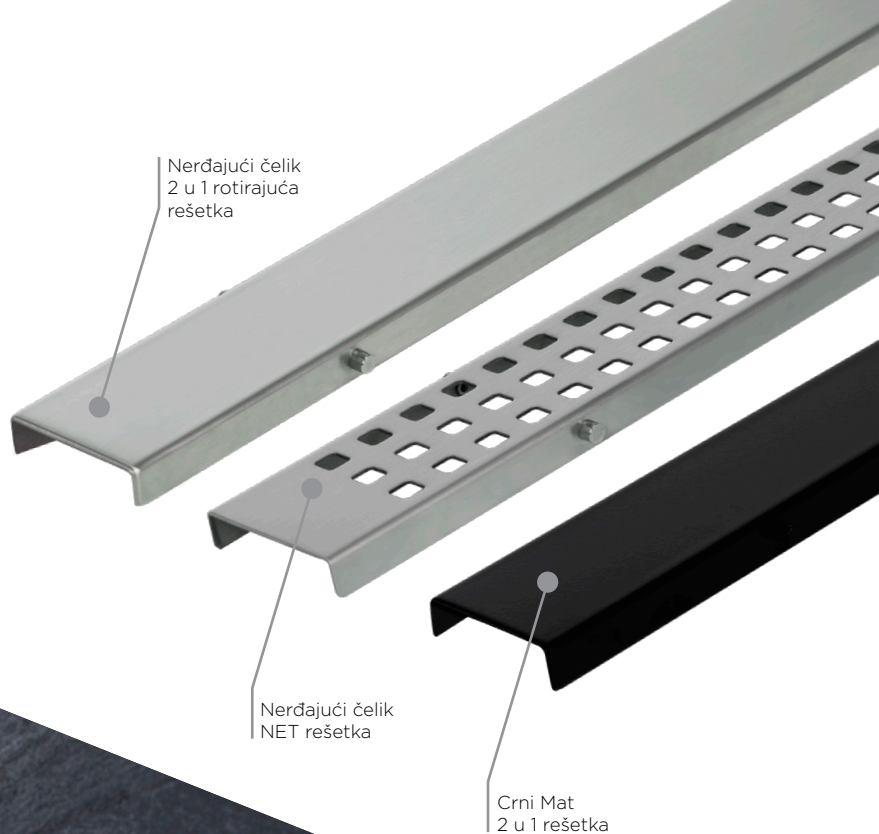

Glavne prednosti

- Minimalna instalaciona visina — 52 mm
- Maksimalni protok — 48 l/min
- Kombinovani sifon — vodeni + suvi
- 2 u 1 sistem rotiranja rešetke
- 360° rotirajuća samočisteća S baza
- Bez vidljivih plastičnih delova

Dimenzije: 450, 550, 650, 750, 850 mm